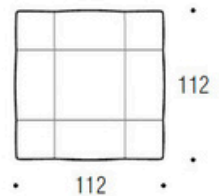

Pouf cm 112x112
Pouf cm 112x112
Hocker cm 112x112