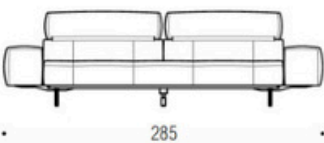

Kite

Kite

Sofa cm 205
Divano cm 205
 Sofa cm 205

Sofa cm 245
Divano cm 245
 Sofa cm 245

Sofa cm 285
Divano cm 285
 Sofa cm 285

Element cm 170 left (also available right)
Laterale cm 170 sinistro (disponibile anche destro)
 Element cm 170 links (rechts auch erhältlich)

Element cm 210 left (also available right)
Laterale cm 210 sinistro (disponibile anche destro)
 Element cm 210 links (rechts auch erhältlich)

Element cm 250 left (also available right)
Laterale cm 250 sinistro (disponibile anche destro)
 Element cm 250 links (rechts auch erhältlich)

Bench cm 285 with left armrest (also available with right armrest)
Panchetta cm 285 con bracciolo sinistro (disponibile anche con bracciolo destro)
 Bank 285 cm mit linker Armlehne (auch mit rechter Armlehne erhältlich)

Endunit cm 160t
Isola cm 160
 Endgerät cm 160

Pouf cm 112x112
Pouf cm 112x112
 Hocker cm 112x112

Cushion Kite cm 55x55
Cuscino Kite cm 55x55
 Kissen Kite cm 55x55