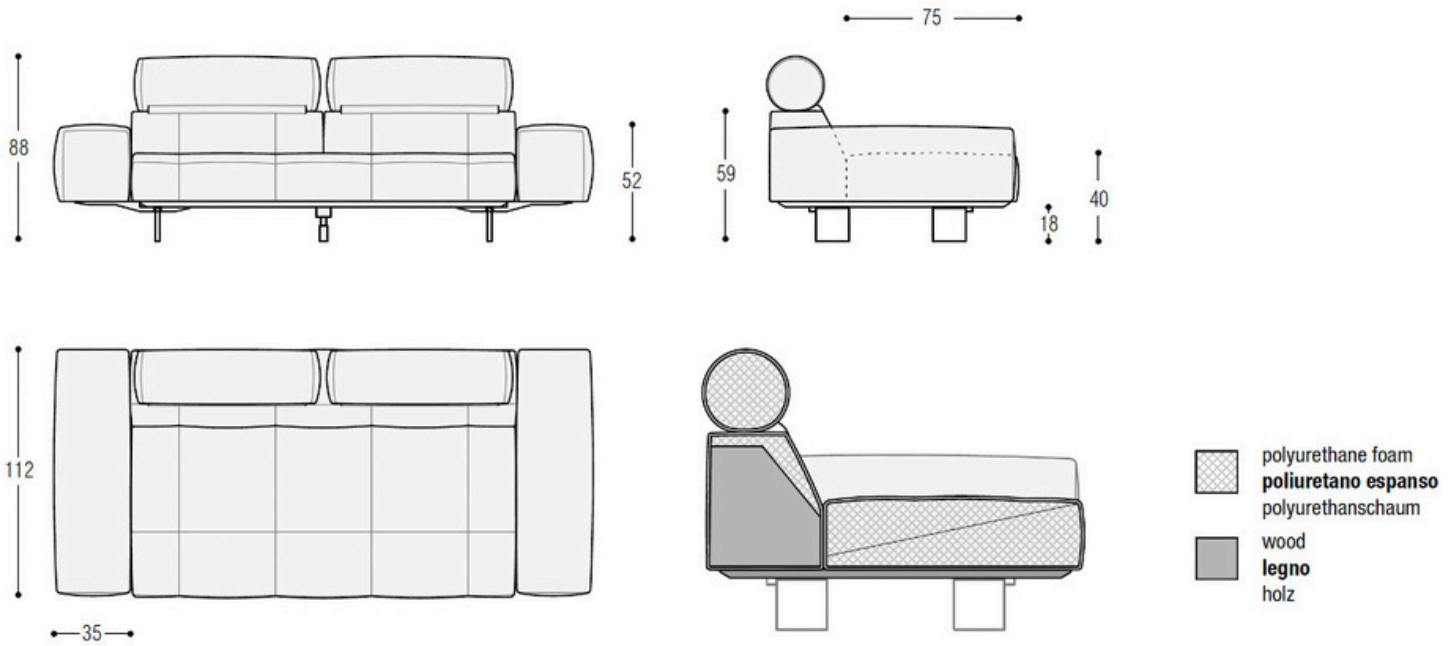

Kite

Kite

Sofa cm 205
Divano cm 205
 Sofa cm 205

Sofa cm 245
Divano cm 245
 Sofa cm 245

Sofa cm 285
Divano cm 285
 Sofa cm 285

Element cm 170 left (also available right)
Laterale cm 170 sinistro (disponibile anche destro)
 Element cm 170 links (rechts auch erhältlich)

Element cm 210 left (also available right)
Laterale cm 210 sinistro (disponibile anche destro)
 Element cm 210 links (rechts auch erhältlich)

Element cm 250 left (also available right)
Laterale cm 250 sinistro (disponibile anche destro)
 Element cm 250 links (rechts auch erhältlich)

Bench cm 285 with left armrest (also available with right armrest)
Panchetta cm 285 con bracciolo sinistro (disponibile anche con bracciolo destro)
 Bank 285 cm mit linker Armlehne (auch mit rechter Armlehne erhältlich)

Endunit cm 160t
Isola cm 160
 Endgerät cm 160

Pouf cm 112x112
Pouf cm 112x112
 Hocker cm 112x112

Cushion Kite cm 55x55
Cuscino Kite cm 55x55
 Kissen Kite cm 55x55