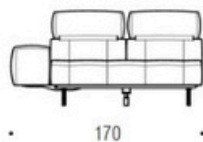

Kite

Kite

Sofa cm 205
Divano cm 205
 Sofa cm 205

Sofa cm 245
Divano cm 245
 Sofa cm 245

Sofa cm 285
Divano cm 285
 Sofa cm 285

Element cm 170 left (also available right)
Laterale cm 170 sinistro (disponibile anche destro)
 Element cm 170 links (rechts auch erhältlich)

Element cm 210 left (also available right)
Laterale cm 210 sinistro (disponibile anche destro)
 Element cm 210 links (rechts auch erhältlich)

Element cm 250 left (also available right)
Laterale cm 250 sinistro (disponibile anche destro)
 Element cm 250 links (rechts auch erhältlich)

Bench cm 285 with left armrest (also available with right armrest)
Panchetta cm 285 con bracciolo sinistro (disponibile anche con bracciolo destro)
 Bank 285 cm mit linker Armlehne (auch mit rechter Armlehne erhältlich)

Endunit cm 160t
Isola cm 160
 Endgerät cm 160

Pouf cm 112x112
Pouf cm 112x112
 Hocker cm 112x112

Cushion Kite cm 55x55
Cuscino Kite cm 55x55
 Kissen Kite cm 55x55