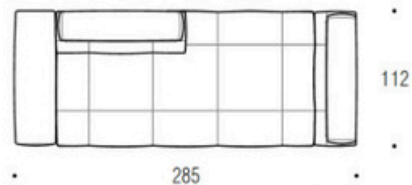

Kite

Kite

Sofa cm 205
Divano cm 205
 Sofa cm 205

Sofa cm 245
Divano cm 245
 Sofa cm 245

Sofa cm 285
Divano cm 285
 Sofa cm 285

Element cm 170 left (also available right)
Laterale cm 170 sinistro (disponibile anche destro)
 Element cm 170 links (rechts auch erhältlich)

Element cm 210 left (also available right)
Laterale cm 210 sinistro (disponibile anche destro)
 Element cm 210 links (rechts auch erhältlich)

Element cm 250 left (also available right)
Laterale cm 250 sinistro (disponibile anche destro)
 Element cm 250 links (rechts auch erhältlich)

Bench cm 285 with left armrest (also available with right armrest)
Panchetta cm 285 con bracciolo sinistro (disponibile anche con bracciolo destro)
 Bank 285 cm mit linker Armlehne (auch mit rechter Armlehne erhältlich)