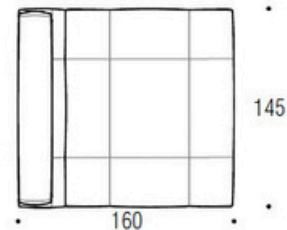

Kite

Kite

Sofa cm 205
Divano cm 205
 Sofa cm 205

Sofa cm 245
Divano cm 245
 Sofa cm 245

Sofa cm 285
Divano cm 285
 Sofa cm 285

Element cm 170 left (also available right)
Laterale cm 170 sinistro (disponibile anche destro)
 Element cm 170 links (rechts auch erhältlich)

Element cm 210 left (also available right)
Laterale cm 210 sinistro (disponibile anche destro)
 Element cm 210 links (rechts auch erhältlich)

Element cm 250 left (also available right)
Laterale cm 250 sinistro (disponibile anche destro)
 Element cm 250 links (rechts auch erhältlich)

Bench cm 285 with left armrest (also available with right armrest)
Panchetta cm 285 con bracciolo sinistro (disponibile anche con bracciolo destro)
 Bank 285 cm mit linker Armlehne (auch mit rechter Armlehne erhältlich)

Endunit cm 160t
Isola cm 160
 Endgerät cm 160

Pouf cm 112x112
Pouf cm 112x112
 Hocker cm 112x112

Cushion Kite cm 55x55
Cuscino Kite cm 55x55
 Kissen Kite cm 55x55