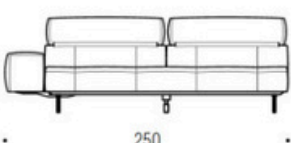

Kite

Kite

Sofa cm 205
Divano cm 205
 Sofa cm 205

Sofa cm 245
Divano cm 245
 Sofa cm 245

Sofa cm 285
Divano cm 285
 Sofa cm 285

Element cm 170 left (also available right)
Laterale cm 170 sinistro (disponibile anche destro)
 Element cm 170 links (rechts auch erhältlich)

Element cm 210 left (also available right)
Laterale cm 210 sinistro (disponibile anche destro)
 Element cm 210 links (rechts auch erhältlich)

Element cm 250 left (also available right)
Laterale cm 250 sinistro (disponibile anche destro)
 Element cm 250 links (rechts auch erhältlich)

Bench cm 285 with left armrest (also available with right armrest)
Panchetta cm 285 con bracciolo sinistro (disponibile anche con bracciolo destro)
 Bank 285 cm mit linker Armlehne (auch mit rechter Armlehne erhältlich)

Endunit cm 160t
Isola cm 160
 Endgerät cm 160

Pouf cm 112x112
Pouf cm 112x112
 Hocker cm 112x112

Cushion Kite cm 55x55
Cuscino Kite cm 55x55
 Kissen Kite cm 55x55