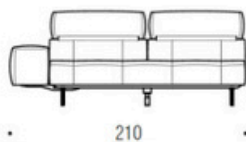

Kite

Kite

Sofa cm 205
Divano cm 205
 Sofa cm 205

Sofa cm 245
Divano cm 245
 Sofa cm 245

Sofa cm 285
Divano cm 285
 Sofa cm 285

Element cm 170 left (also available right)
Laterale cm 170 sinistro (disponibile anche destro)
 Element cm 170 links (rechts auch erhältlich)

Element cm 210 left (also available right)
Laterale cm 210 sinistro (disponibile anche destro)
 Element cm 210 links (rechts auch erhältlich)

Element cm 250 left (also available right)
Laterale cm 250 sinistro (disponibile anche destro)
 Element cm 250 links (rechts auch erhältlich)

Bench cm 285 with left armrest (also available with right armrest)
Panchetta cm 285 con bracciolo sinistro (disponibile anche con bracciolo destro)
 Bank 285 cm mit linker Armlehne (auch mit rechter Armlehne erhältlich)

Endunit cm 160t
Isola cm 160
 Endgerät cm 160

Pouf cm 112x112
Pouf cm 112x112
 Hocker cm 112x112

Cushion Kite cm 55x55
Cuscino Kite cm 55x55
 Kissen Kite cm 55x55