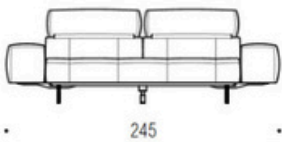

Kite

Kite

Sofa cm 205
Divano cm 205
 Sofa cm 205

Sofa cm 245
Divano cm 245
 Sofa cm 245

Sofa cm 285
Divano cm 285
 Sofa cm 285

Element cm 170 left (also available right)
Laterale cm 170 sinistro (disponibile anche destro)
 Element cm 170 links (rechts auch erhältlich)

Element cm 210 left (also available right)
Laterale cm 210 sinistro (disponibile anche destro)
 Element cm 210 links (rechts auch erhältlich)

Element cm 250 left (also available right)
Laterale cm 250 sinistro (disponibile anche destro)
 Element cm 250 links (rechts auch erhältlich)

Bench cm 285 with left armrest (also available with right armrest)
Panchetta cm 285 con bracciolo sinistro (disponibile anche con bracciolo destro)
 Bank 285 cm mit linker Armlehne (auch mit rechter Armlehne erhältlich)

Endunit cm 160t
Isola cm 160
 Endgerät cm 160

Pouf cm 112x112
Pouf cm 112x112
 Hocker cm 112x112

Cushion Kite cm 55x55
Cuscino Kite cm 55x55
 Kissen Kite cm 55x55